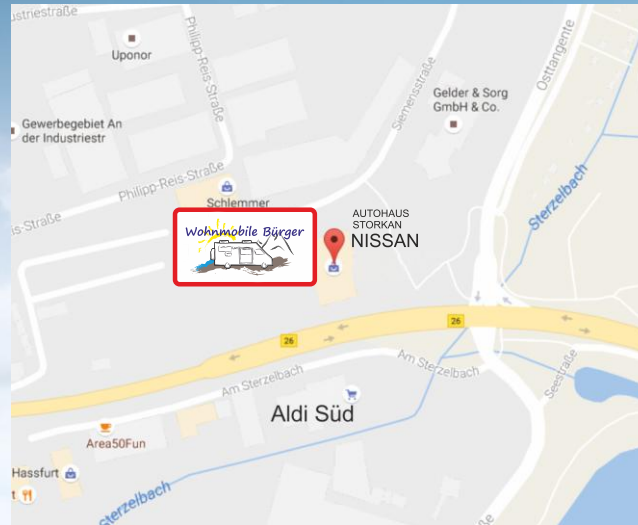

Bei Fragen stehen wir Ihnen gerne zur Verfügung

So finden Sie uns

Wohnmobile Bürger

Siemensstrasse 11

97437 Hassfurt

tel. 0162 727 6210

e-mail: info@wohnmobile-buerger.de

www.wohnmobile-buerger.de