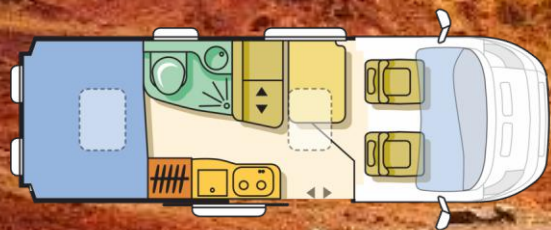

Gewicht (kg): 3500

Außenlänge (cm): 736

Außenbreite (cm): 232

Mietpreis: 110 Euro/Tag

ALKOVEN

Höhe (cm): 309

Gewicht (kg): 3500

Außenlänge (cm): 724

Außenbreite (cm): 232

Mietpreis: 110 Euro/Tag

- Küche
- Tisch
- Sitzecke
- Garderobe
- Schlafplätze
- Boden
- Bad

Höhe (cm): 259

Gewicht (kg): 2855 - 2895

Außenlänge (cm): 599

Außenbreite (cm): 205

Mietpreis: 95 Euro/Tag